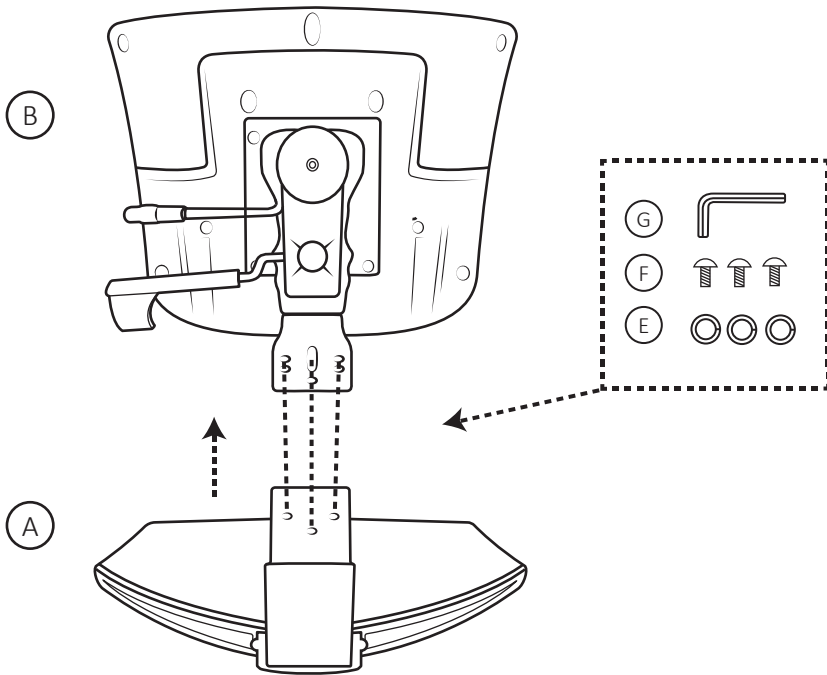

# MONTÁŽNÍ NÁVOD - ROSSA

|     |  |                       |  |   |  |   |   |   |   |   |
|-----|--|-----------------------|--|---|--|---|---|---|---|---|
| A   |  1x | B                     |  1x | C |  1x | D | E | F | G | H |
| PDH |     | PLATÍ PRO VERZI S PDH |  |   |  |   |   |   |   |   |

## OVLÁDÁNÍ - ROSSA

PHD Ovládání úhlu podhlavníku

L2 Ovládání hloubky sedáku

L1 Ovládání úhlu opěráku a sedáku

PHD Ovládání výšky podhlavníku

O1 Ovládání výšky opěráku

L1 Ovládání výšky sedáku